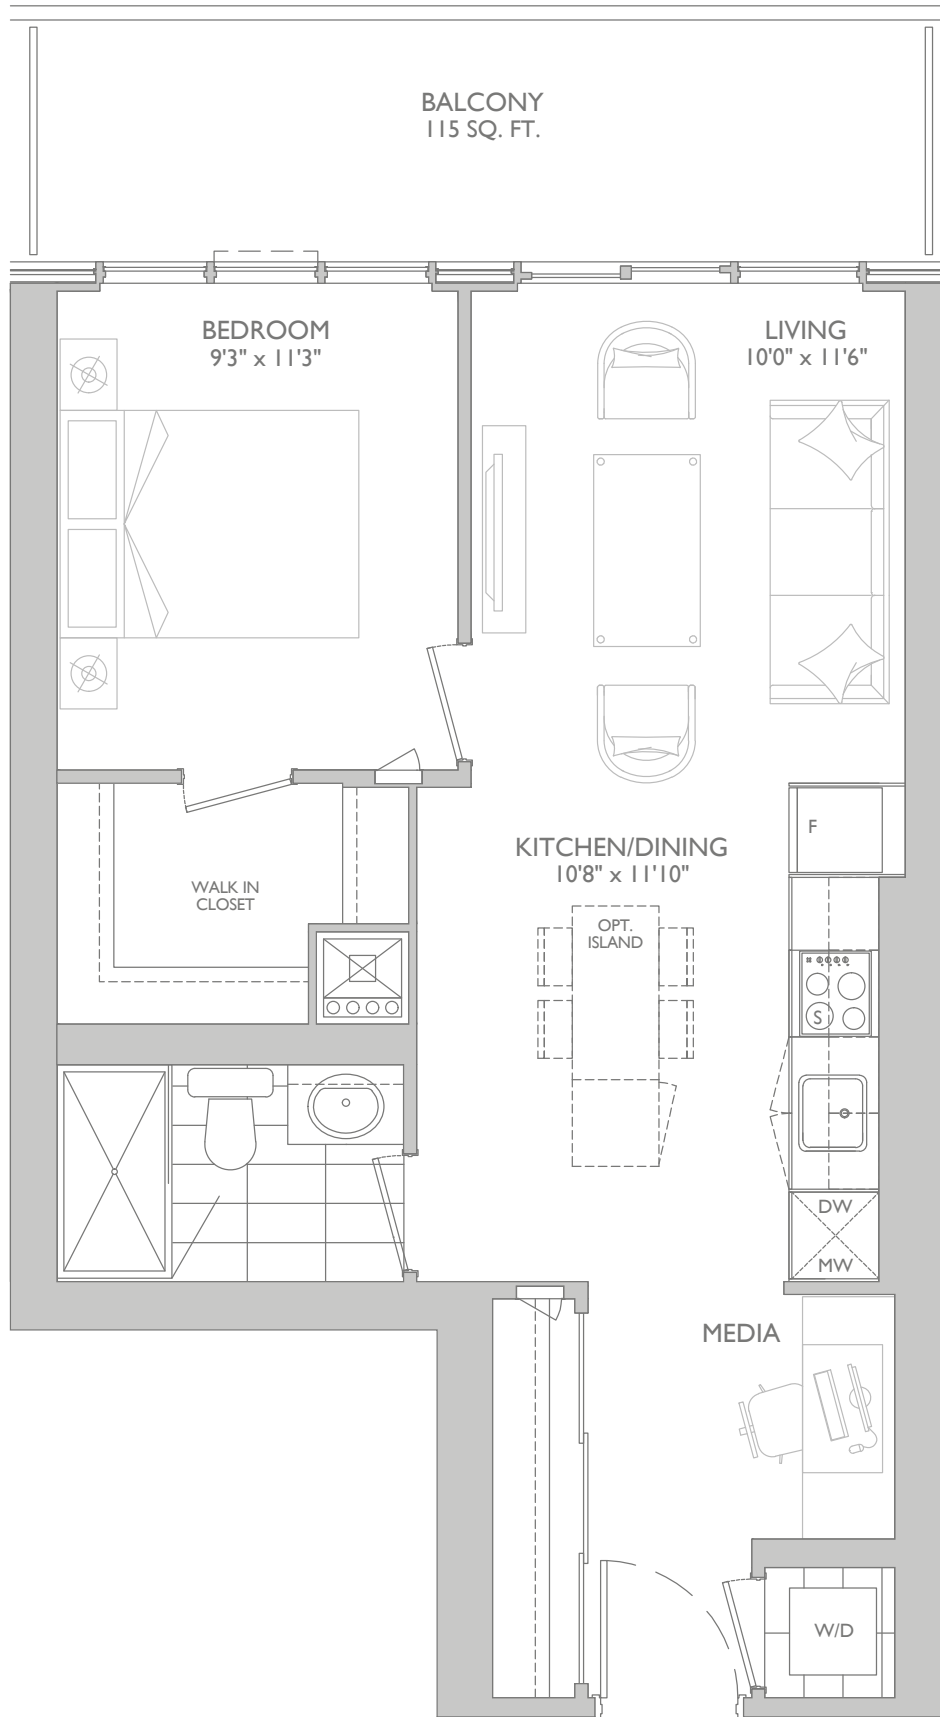

1 BEDROOM + MEDIA

INTERIOR: 616 SQ.FT. | BALCONY: 115 SQ.FT. | TOTAL: 731 SQ.FT.

MODEL: 1L+M

L6-L15

L16-L30